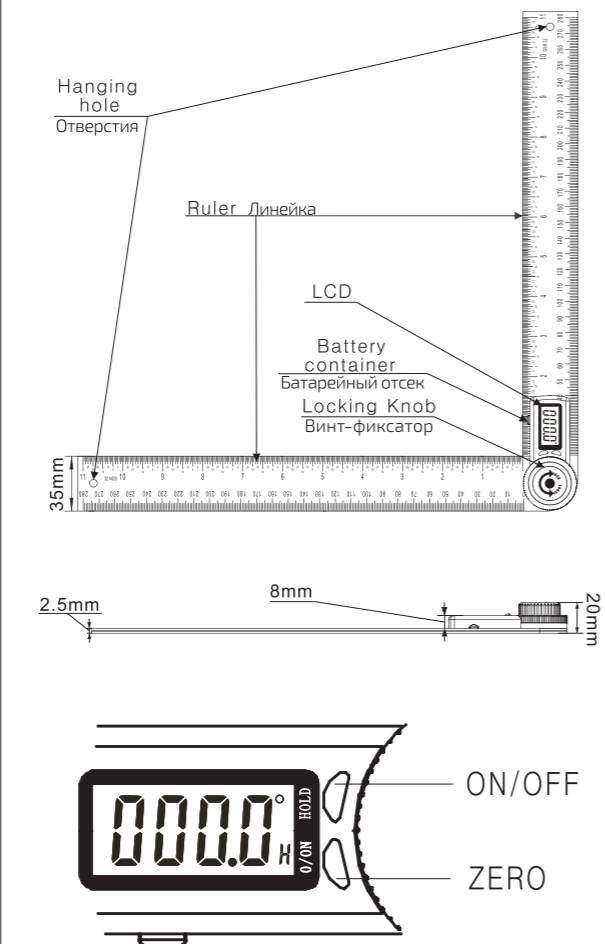

AngleRuler 50

Operating Manual / Инструкция по эксплуатации
Digital angle ruler / Электронный угломер

Technical Data / Технические характеристики

Measuring range Диапазон измерения	0.0°-360.0°
Working temperature Рабочая температура	0°C-+50°C
Working humidity Рабочая влажность	≤85%RH
Resolution Разрешение	0.1°
Accuracy Точность	0.3°
Battery Батарея	CR2032, 3V

ZERO Press ZERO to set zero at any point when turn on the device. Включите прибор и нажмите кнопку ZERO, чтобы установить точку нуля.

Operating Instruction / Использование

Rotate clockwise to tighten the moving ruler; rotate counterclockwise to loosen the moving ruler. Поверните кнопку-фиксатор по часовой стрелке, чтобы затянуть откидное плечо. Поверните кнопку-фиксатор против часовой стрелки, чтобы ослабить откидное плечо.