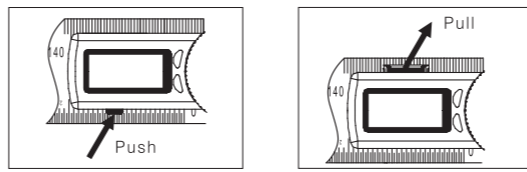

ZERO Press ZERO to set zero at any point when turn on the device. Включите прибор и нажмите кнопку ZERO, чтобы установить точку нуля.

Operating Instruction / Использование

Rotate clockwise to tighten the moving ruler; rotate counterclockwise to loosen the moving ruler. Поверните кнопку-фиксатор по часовой стрелке, чтобы затянуть откидное плечо. Поверните кнопку-фиксатор против часовой стрелки, чтобы ослабить откидное плечо.

Put the tool on any surface and press shortly 0/ON to set zero. Положите прибор на любую поверхность и нажмите кнопку ZERO, чтобы установить 0.

Rotate the ruler to measure the angle. Поворачивайте плечо угломера, чтобы измерить угол.

Short press ON/OFF to turn it on, put it on the flat surface as pic, make sure the both ruler's edges touch the surface, press ZERO button to set zero. Нажмите коротко на кнопку ON/OFF, чтобы включить прибор. Положите его на ровную поверхность, как показано на рисунке. Убедитесь, что края обеих линеек касаются поверхности. Нажмите кнопку ZERO, чтобы установить 0.

Rotate the ruler to measure the angle. Поворачивайте плечо угломера, чтобы измерить угол.

Battery / Батарея

- To replace battery, push the protrudent on the bottom of the LCD, the edge of battery container is shown on the upper side of the LCD (pic.1). Чтобы заменить батарею, нажмите на выступ в нижней части дисплея (рис.1).
- Pull the battery container out (pic.2). Вытащите батарейный отсек (рис.2).
- The negative pole of battery is upside, positive pole is downside (pic.3). Соблюдайте полярность - отрицательный полюс вверх, положительный полюс вниз (рис.3).
- Push the battery container back (pic.4). Вставьте батарейный отсек (рис.4).