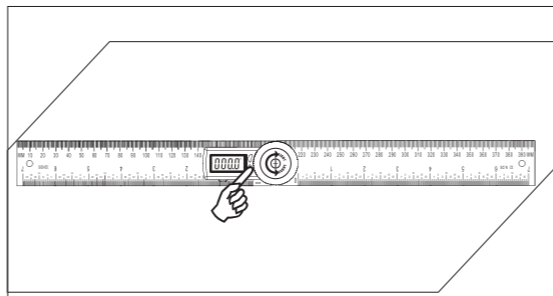

ZERO Press ZERO to set zero at any point when turn on the device. Включите прибор и нажмите кнопку ZERO, чтобы установить точку нуля.

Operating Instruction / Использование

Rotate clockwise to tighten the moving ruler; rotate counterclockwise to loosen the moving ruler. Поверните кнопку-фиксатор по часовой стрелке, чтобы затянуть откидное плечо. Поверните кнопку-фиксатор против часовой стрелки, чтобы ослабить откидное плечо.

Put the tool on any surface and press shortly 0/ON to set zero. Положите прибор на любую поверхность и нажмите кнопку ZERO, чтобы установить 0.

Rotate the ruler to measure the angle. Поворачивайте плечо угломера, чтобы измерить угол.