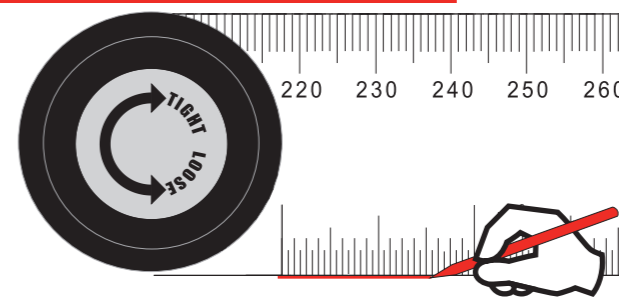

Short press ON/OFF to turn it on, put it on the flat surface as pic, make sure the both ruler's edges touch the surface, press ZERO button to set zero. Нажмите коротко на кнопку ON/OFF, чтобы включить прибор. Положите его на ровную поверхность, как показано на рисунке. Убедитесь, что края обеих линеек касаются поверхности. Нажмите кнопку ZERO, чтобы установить 0.

Rotate the ruler to measure the angle. Поворачивайте плечо угломера, чтобы измерить угол.

Battery / Батарея

- To replace battery, push the protrudent on the bottom of the LCD, the edge of battery container is shown on the upper side of the LCD (pic.1). Чтобы заменить батарею, нажмите на выступ в нижней части дисплея (рис.1).
- Pull the battery container out (pic.2). Вытащите батарейный отсек (рис.2).
- The negative pole of battery is upside, positive pole is downside (pic.3). Соблюдайте полярность - отрицательный полюс вверх, положительный полюс вниз (рис.3).
- Push the battery container back (pic.4). Вставьте батарейный отсек (рис.4).

AngleRuler 50

Ruler + Angle Finder

Multifunction
Both measures the angle and length, metric scale
Многофункциональный
Измеряет угол и длину. Имеет метрическую шкалу

Convenient
Easy operation with only two press-buttons
Удобный
Легкое управление - всего две кнопки