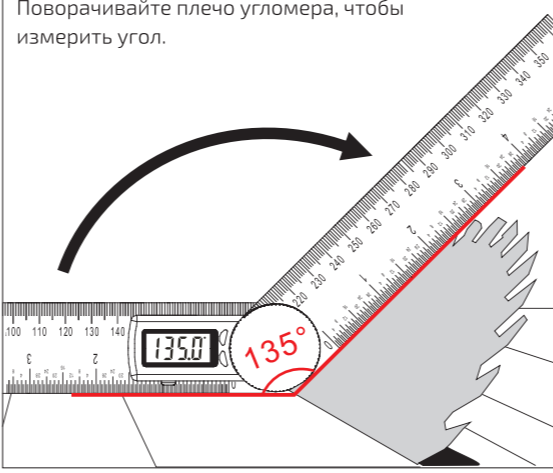

ZERO Press ZERO to set zero at any point when turn on the device. Включите прибор и нажмите кнопку ZERO, чтобы установить точку нуля.

Operating Instruction / Использование

Rotate clockwise to tighten the moving ruler; rotate counterclockwise to loosen the moving ruler. Поверните кнопку-фиксатор по часовой стрелке, чтобы затянуть откидное плечо. Поверните кнопку-фиксатор против часовой стрелки, чтобы ослабить откидное плечо.

Put the tool on any surface and press shortly 0/ON to set zero. Положите прибор на любую поверхность и нажмите кнопку ZERO, чтобы установить 0.

Rotate the ruler to measure the angle. Поворачивайте плечо угломера, чтобы измерить угол.