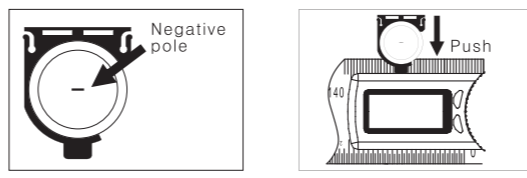

ZERO Press ZERO to set zero at any point when turn on the device. Включите прибор и нажмите кнопку ZERO, чтобы установить точку нуля.

Operating Instruction / Использование

Rotate clockwise to tighten the moving ruler; rotate counterclockwise to loosen the moving ruler. Поверните кнопку-фиксатор по часовой стрелке, чтобы затянуть откидное плечо. Поверните кнопку-фиксатор против часовой стрелки, чтобы ослабить откидное плечо.

Put the tool on any surface and press shortly 0/ON to set zero. Положите прибор на любую поверхность и нажмите кнопку ZERO, чтобы установить 0.

Rotate the ruler to measure the angle. Поворачивайте плечо угломера, чтобы измерить угол.

Short press ON/OFF to turn it on, put it on the flat surface as pic, make sure the both ruler's edges touch the surface, press ZERO button to set zero. Нажмите коротко на кнопку ON/OFF, чтобы включить прибор. Положите его на ровную поверхность, как показано на рисунке. Убедитесь, что края обеих линеек касаются поверхности. Нажмите кнопку ZERO, чтобы установить 0.

Rotate the ruler to measure the angle. Поворачивайте плечо угломера, чтобы измерить угол.

Battery / Батарея

- To replace battery, push the protrudent on the bottom of the LCD, the edge of battery container is shown on the upper side of the LCD (pic.1). Чтобы заменить батарею, нажмите на выступ в нижней части дисплея (рис.1).
- Pull the battery container out (pic.2). Вытащите батарейный отсек (рис.2).
- The negative pole of battery is upside, positive pole is downside (pic.3). Соблюдайте полярность - отрицательный полюс вверх, положительный полюс вниз (рис.3).
- Push the battery container back (pic.4). Вставьте батарейный отсек (рис.4).