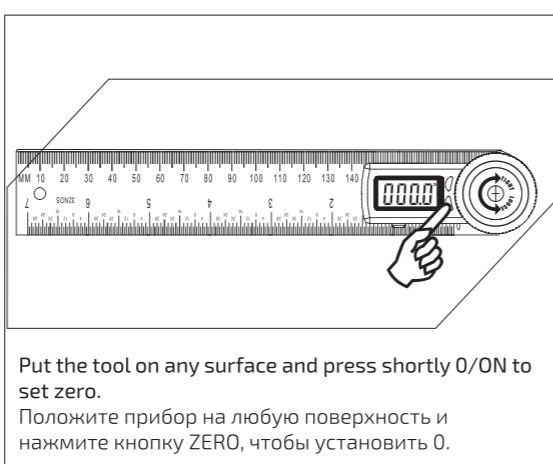

Operating Instruction / Использование

Rotate clockwise to tighten the moving ruler; rotate counterclockwise to loosen the moving ruler. Поверните кнопку-фиксатор по часовой стрелке, чтобы затянуть откидное плечо. Поверните кнопку-фиксатор против часовой стрелки, чтобы ослабить откидное плечо.

Put the tool on any surface and press shortly 0/ON to set zero. Положите прибор на любую поверхность и нажмите кнопку ZERO, чтобы установить 0.

Rotate the ruler to measure the angle. Поворачивайте плечо угломера, чтобы измерить угол.