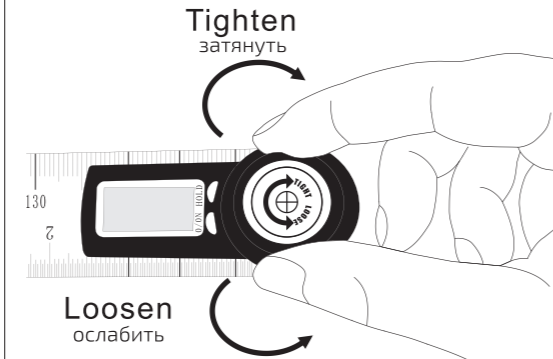

AngleRuler 50

Operating Manual / Инструкция по эксплуатации
Digital angle ruler / Электронный угломер

Technical Data / Технические характеристики

Measuring range Диапазон измерения	0.0°-360.0°
Working temperature Рабочая температура	0°C-+50°C
Working humidity Рабочая влажность	≤85%RH
Resolution Разрешение	0.1°
Accuracy Точность	0.3°
Battery Батарея	CR2032, 3V

ON/OFF Short press ON/OFF to turn on the device. Short press ON/OFF for more than 3 seconds to shut off the LCD. Long press ON/OFF for more than 3 seconds to shut off the whole system. Automatically shut off function in 6 min. Move the scale to turn on the device when at off LCD status.

Нажмите коротко на кнопку ON/OFF, чтобы включить угломер. Нажмите коротко на кнопку еще раз, чтобы выключить дисплей. Нажмите и удерживайте кнопку ON/OFF более 3 сек, чтобы выключить прибор. Прибор автоматически отключается через 6 мин неиспользования. Подвигайте плечо угломера, чтобы включить прибор, когда дисплей выключен.

ZERO Press ZERO to set zero at any point when turn on the device. Включите прибор и нажмите кнопку ZERO, чтобы установить точку нуля.

Operating Instruction / Использование

Rotate clockwise to tighten the moving ruler; rotate counterclockwise to loosen the moving ruler. Поверните кнопку-фиксатор по часовой стрелке, чтобы затянуть откидное плечо. Поверните кнопку-фиксатор против часовой стрелки, чтобы ослабить откидное плечо.