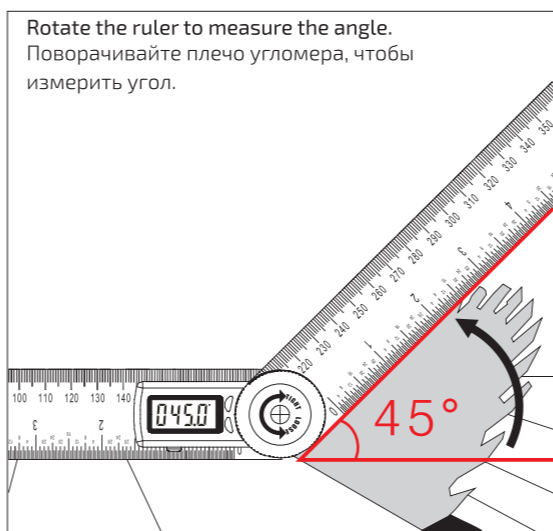

Battery / Батарея

1. To replace battery, push the protrudent on the bottom of the LCD, the edge of battery container is shown on the upper side of the LCD (pic.1). Чтобы заменить батарею, нажмите на выступ в нижней части дисплея (рис.1).
2. Pull the battery container out (pic.2). Вытащите батарейный отсек (рис.2).
3. The negative pole of battery is upside, positive pole is downside (pic.3). Соблюдайте полярность - отрицательный полюс вверх, положительный полюс вниз (рис.3).
4. Push the battery container back (pic.4). Вставьте батарейный отсек (рис.4).

Trouble shooting / Устранение неисправностей

Problem Проблема	Possible cause Возможная причина	Solution Устранение
No display or ambiguous Нет отображения данных или отображение неясное	Lower voltage, no battery or incorrect installation of battery Низкий заряд батареи, отсутствие батареи или батарея вставлена неправильно	Reinstall battery or replace battery Вставьте батарею заново или замените ее
Erratic display Отображение ошибочное	Casual misfunction caused by high vibration or strongly swinging Неправильно функционирует из-за сильной вибрации или сильного колебания	Zero setting Нажмите кнопку ZERO
Numbers skip or frozen display Пропускаются цифры или зависает отображение данных	Internal error Внутренняя ошибка	Remove battery, wait 1 min and replace Извлеките батарею на одну минуту и затем вставьте ее обратно