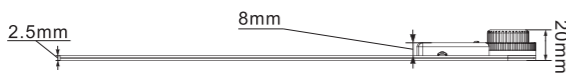

AngleRuler 30

Operating Manual / Инструкция по эксплуатации
Digital angle ruler / Электронный угломер

Technical Data / Технические характеристики

Measuring range Диапазон измерения	0.0°~360.0°
Working temperature Рабочая температура	0°C~+50°C
Working humidity Рабочая влажность	≤85%RH
Resolution Разрешение	0.1°
Accuracy Точность	0.3°
Battery Батарея	CR2032, 3V