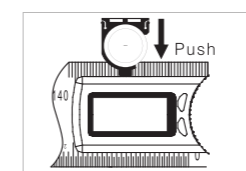

Battery / Батарея

To replace battery, push the protrudent on the bottom of the LCD, the edge of battery container is shown on the upper side of the LCD (pic.1).

1 Чтобы заменить батарею, нажмите на выступ в нижней части дисплея (рис.1).

2 Pull the battery container out (pic.2). Вытащите батарейный отсек (рис.2).

3 The negative pole of battery is upside, positive pole is downside (pic.3). Соблюдайте полярность - отрицательный полюс вверх, положительный полюс вниз (рис.3).

4 Push the battery container back (pic.4). Вставьте батарейный отсек (рис.4).