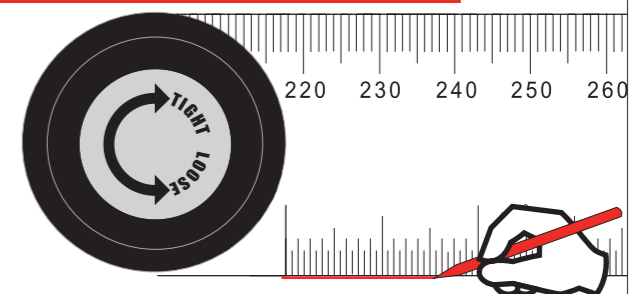

4 Push the battery container back (pic.4). Вставьте батарейный отсек (рис.4).

Trouble shooting / Устранение неисправностей

Problem Проблема	Possible cause Возможная причина	Solution Устранение
No display or ambiguous Нет отображения данных или отображение неясное	Lower voltage, no battery or incorrect installation of battery Низкий заряд батареи, отсутствие батареи или батарея вставлена неправильно	Reinstall battery or replace battery Вставьте батарею заново или замените ее
Erratic display Отображение ошибочное	Casual malfunction caused by high vibration or strongly swinging Неправильно функционирует из-за сильной вибрации или сильного колебания	Zero setting Нажмите кнопку ZERO
Numbers skip or frozen display Пропускаются цифры или зависает отображение данных	Internal error Внутренняя ошибка	Remove battery, wait 1 min and replace Извлеките батарею на одну минуту и затем вставьте ее обратно

AngleRuler 30

Ruler + Angle Finder

Multifunction
Both measures the angle and length. Metric scale
Многофункциональный
Измеряет угол и длину. Имеет метрическую шкалу

Convenient
Easy operation with only two press-buttons
Удобный
Легкое управление - всего две кнопки