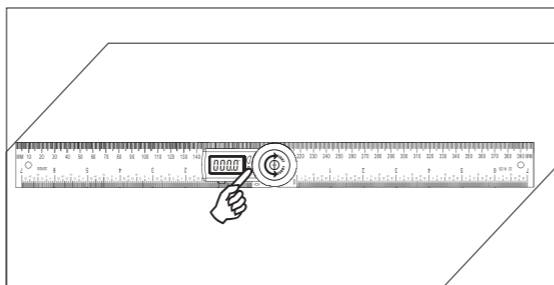

ZERO Press ZERO to set zero at any point when turn on the device. Включите прибор и нажмите кнопку ZERO, чтобы установить точку нуля.

Operating Instruction / Использование

Rotate clockwise to tighten the moving ruler; rotate counterclockwise to loosen the moving ruler. Поверните кнопку-фиксатор по часовой стрелке, чтобы затянуть откидное плечо. Поверните кнопку-фиксатор против часовой стрелки, чтобы ослабить откидное плечо.

Put the tool on any surface and press shortly 0/ON to set zero. Положите прибор на любую поверхность и нажмите кнопку ZERO, чтобы установить 0.

Rotate the ruler to measure the angle. Поворачивайте плечо угломера, чтобы измерить угол.