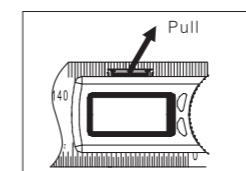

Battery / Батарея

To replace battery, push the protrudent on the bottom of the LCD, the edge of battery container is shown on the upper side of the LCD (pic.1).

1 Чтобы заменить батарею, нажмите на выступ в нижней части дисплея (рис.1).

2 Pull the battery container out (pic.2). Вытащите батарейный отсек (рис.2).

3 The negative pole of battery is upside, positive pole is downside (pic.3). Соблюдайте полярность - отрицательный полюс вверх, положительный полюс вниз (рис.3).

4 Push the battery container back (pic.4). Вставьте батарейный отсек (рис.4).