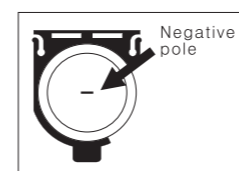

Battery / Батарея

To replace battery, push the protrudent on the bottom of the LCD, the edge of battery container is shown on the upper side of the LCD (pic.1).

1 Чтобы заменить батарею, нажмите на выступ в нижней части дисплея (рис.1).

2 Pull the battery container out (pic.2). Вытащите батарейный отсек (рис.2).

3 The negative pole of battery is upside, positive pole is downside (pic.3). Соблюдайте полярность - отрицательный полюс вверх, положительный полюс вниз (рис.3).

4 Push the battery container back (pic.4). Вставьте батарейный отсек (рис.4).