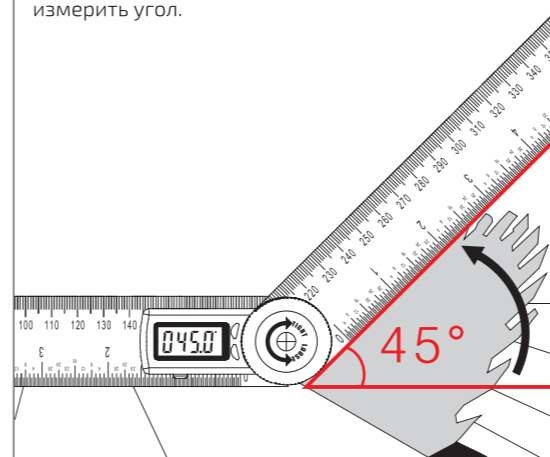

Short press ON/OFF to turn it on, put it on the flat surface as pic, make sure the both ruler's edges touch the surface, press ZERO button to set zero. Нажмите коротко на кнопку ON/OFF, чтобы включить прибор. Положите его на ровную поверхность, как показано на рисунке. Убедитесь, что края обеих линеек касаются поверхности. Нажмите кнопку ZERO, чтобы установить 0.

Rotate the ruler to measure the angle. Поворачивайте плечо угломера, чтобы измерить угол.

Battery / Батарея

To replace battery, push the protrudent on the bottom of the LCD, the edge of battery container is shown on the upper side of the LCD (pic.1).

1 Чтобы заменить батарею, нажмите на выступ в нижней части дисплея (рис.1).

2 Pull the battery container out (pic.2). Вытащите батарейный отсек (рис.2).

3 The negative pole of battery is upside, positive pole is downside (pic.3). Соблюдайте полярность - отрицательный полюс вверх, положительный полюс вниз (рис.3).

4 Push the battery container back (pic.4). Вставьте батарейный отсек (рис.4).

Trouble shooting / Устранение неисправностей

Problem Проблема	Possible cause Возможная причина	Solution Устранение
No display or ambiguous Нет отображения данных или отображение неясное	Lower voltage, no battery or incorrect installation of battery Низкий заряд батареи, отсутствие батареи или батарея вставлена неправильно	Reinstall battery or replace battery Вставьте батарею заново или замените ее
Erratic display Отображение ошибочное	Casual malfunction caused by high vibration or strongly swinging Неправильно функционирует из-за сильной вибрации или сильного колебания	Zero setting Нажмите кнопку ZERO
Numbers skip or frozen display Пропускаются цифры или зависает отображение данных	Internal error Внутренняя ошибка	Remove battery, wait 1 min and replace Извлеките батарею на одну минуту и затем вставьте ее обратно