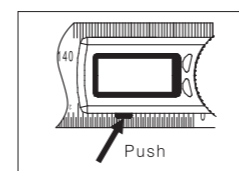

Battery / Батарея

To replace battery, push the protrudent on the bottom of the LCD, the edge of battery container is shown on the upper side of the LCD (pic.1).

1 Чтобы заменить батарею, нажмите на выступ в нижней части дисплея (рис.1).

2 Pull the battery container out (pic.2). Вытащите батарейный отсек (рис.2).

3 The negative pole of battery is upside, positive pole is downside (pic.3). Соблюдайте полярность - отрицательный полюс вверх, положительный полюс вниз (рис.3).

4 Push the battery container back (pic.4). Вставьте батарейный отсек (рис.4).